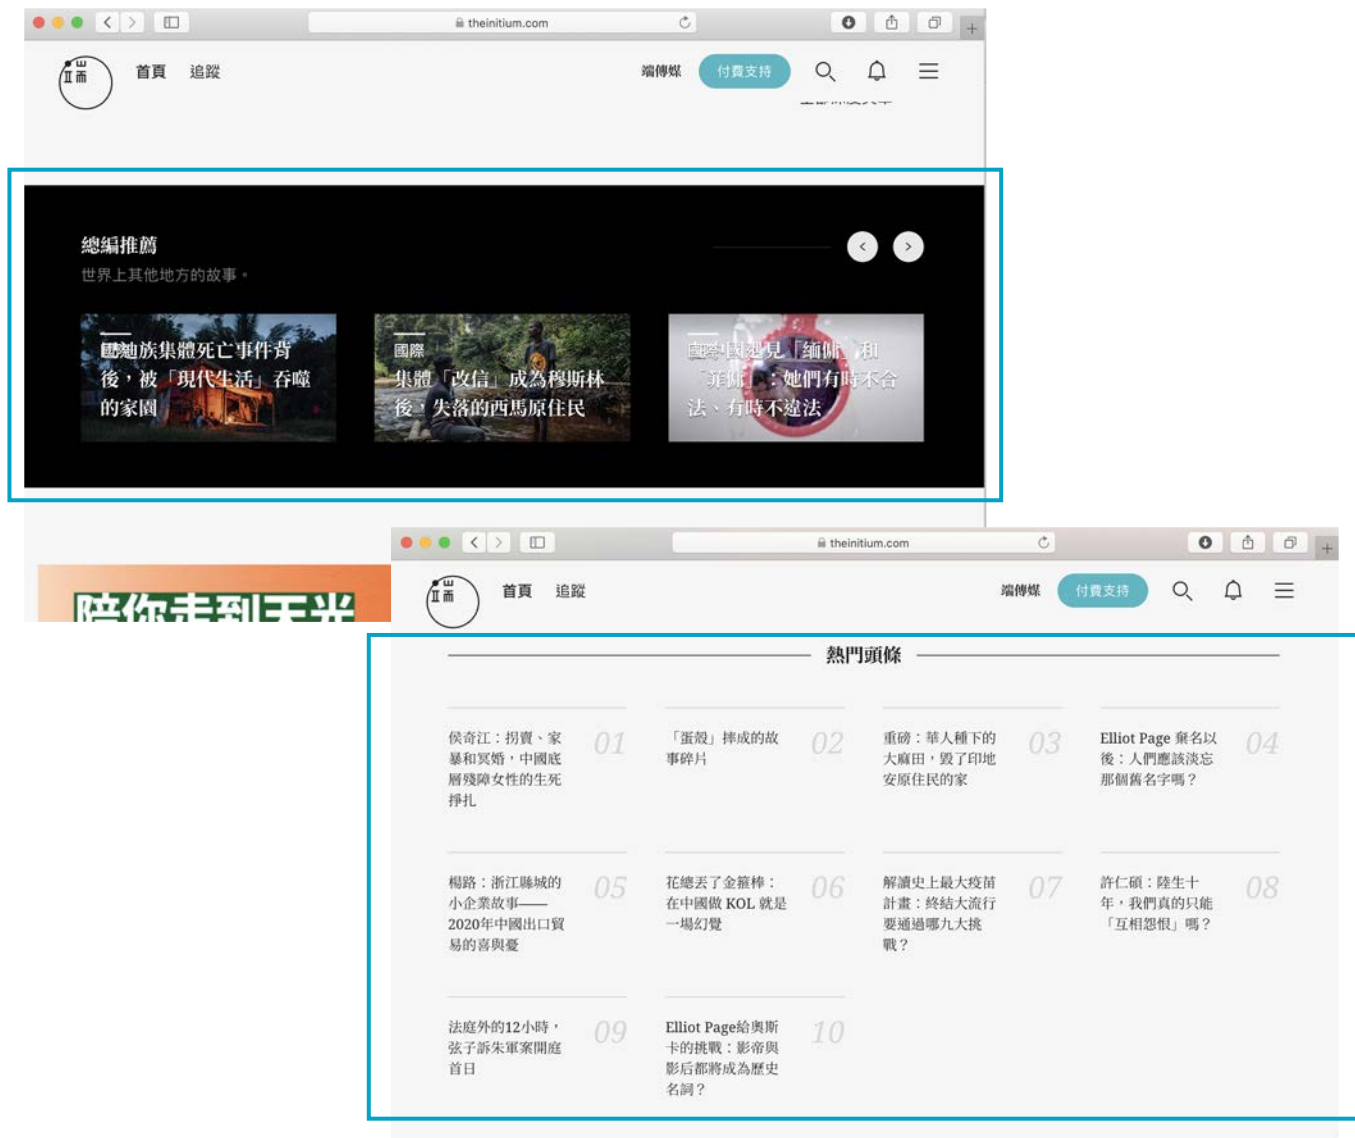

網站使用說明

熱門 / 推薦文章列表

首頁可查看：

總編推薦

編輯精選文章列表

熱門頭條

近期前十高關注文章